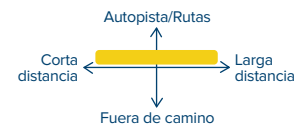

### APLICACIÓN

Autopista/ Ruta

### MATRIZ DE APLICACIÓN

**RECOMENDADA PARA USO EN RUTA Y AUTOPISTA.**

**MEJOR DESPEJE LATERAL DE AGUA, OTORGANDO MAYOR SEGURIDAD PARA EL VEHÍCULO.**

**EXCELENTE TRACCIÓN / FRENADO EN PISOS SECOS Y MOJADOS.**