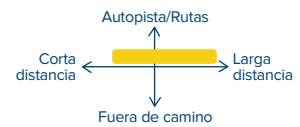

B440
B440
B440

Banda radial original Firestone categoría Benefit para uso en ejes direccionales y libres para el segmento de uso en ruta y autopista.

APLICACIÓN

Autopista / Ruta

CONFIGURACIÓN

Todas las posiciones

MATRIZ DE APLICACIÓN

RECOMENDADA PARA USO EN RUTA Y AUTOPISTA.

DISEÑO MODERNO CON EYECTOR DE PIEDRAS, ofreciendo protección y mayor durabilidad de la carcasa / casco.

VERSATILIDAD DE APLICACIÓN (todas Las posiciones), favoreciendo la estandarización de los neumáticos de la flota.