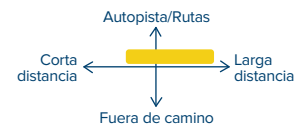

B736
B736
B736

Banda de rodaje radial de categoría Premium desarrollada para su uso en carreteras/regional y para montaje en eje motriz. Adecuado para media y larga distancia.

APLICACIÓN

Autopista / ruta

CONFIGURACIÓN

Tracción

MATRIZ DE APLICACIÓN

① DISEÑO MODERNO Y OPTIMIZADO.

Mayor número de bloques, mayor adherencia y tracción en diversas condiciones.

**MENOR
RETENCIÓN
DE PIEDRAS**

**COMPUESTO
DIFERENCIADO.**